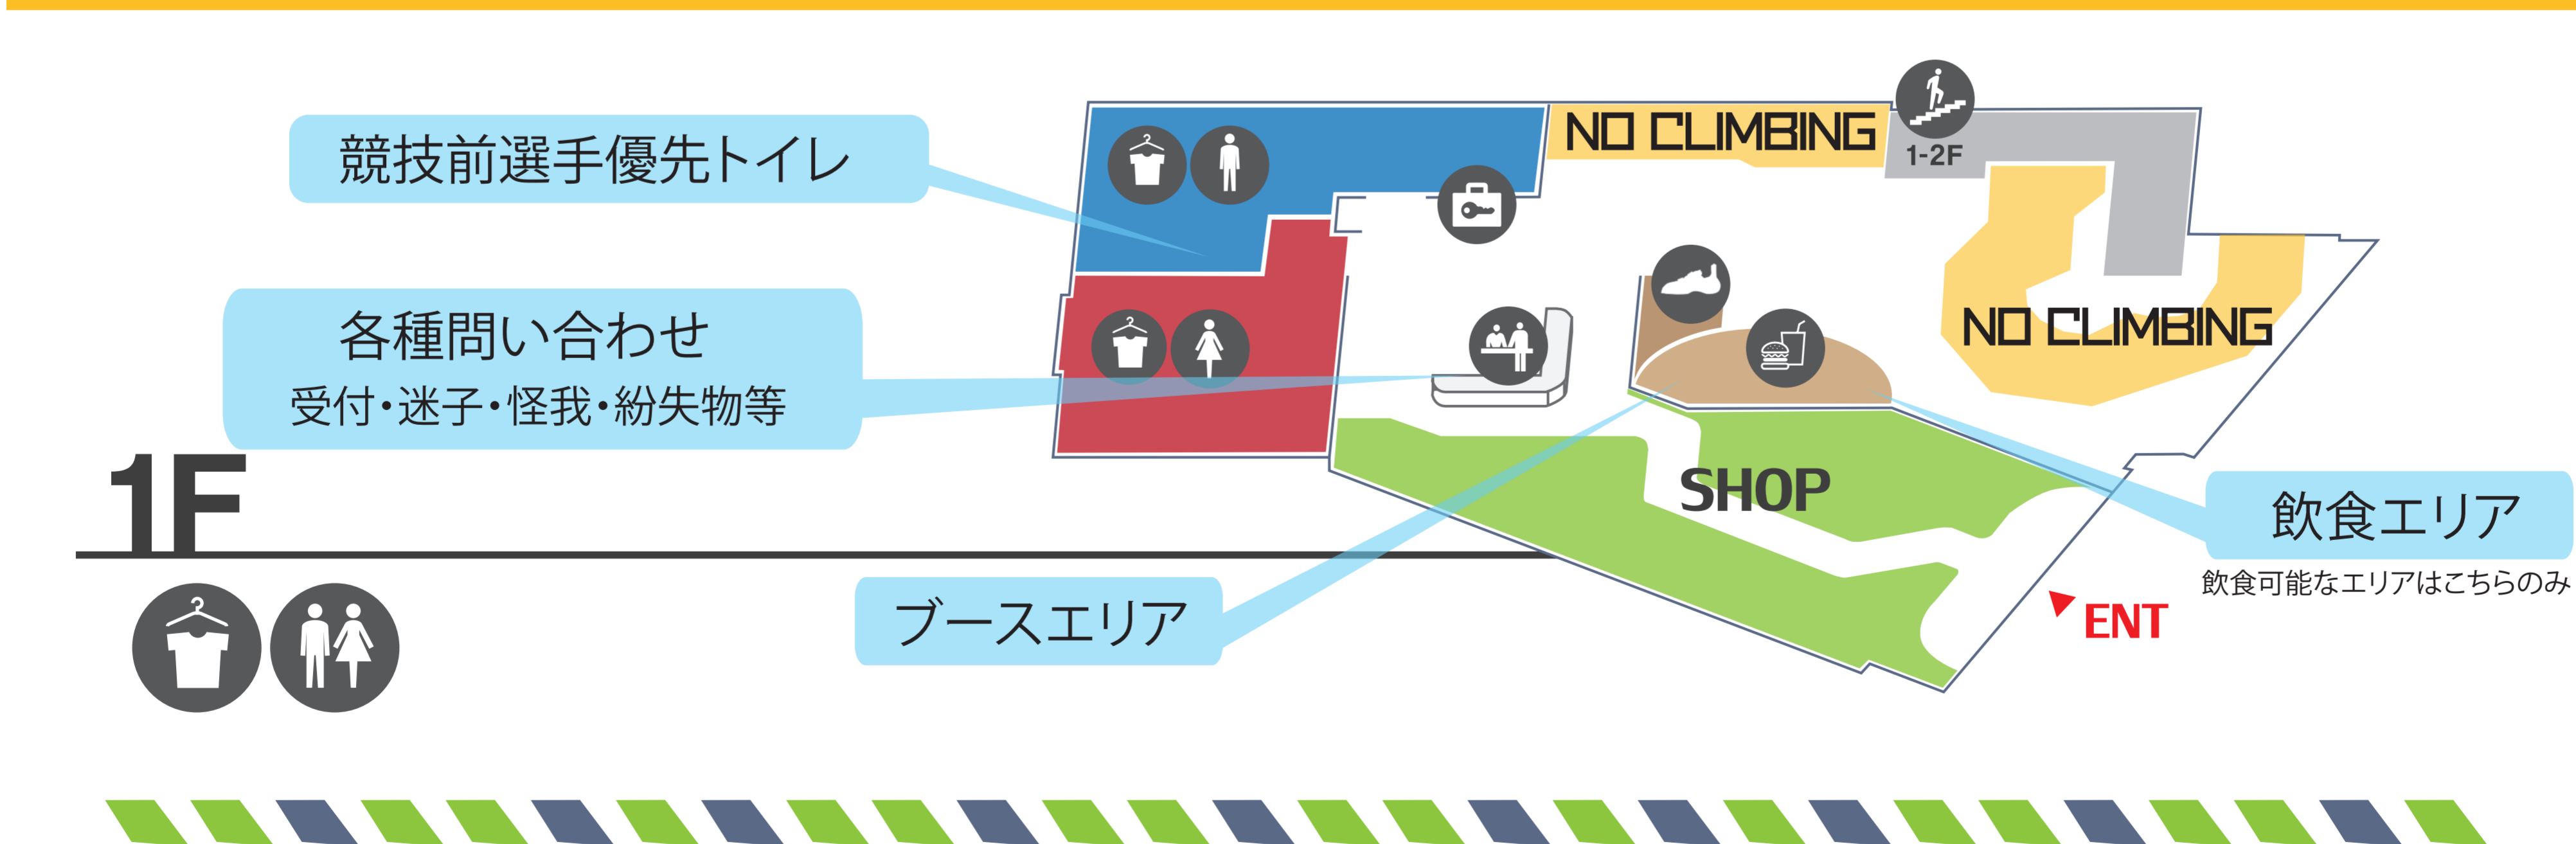

FLOOR GUIDE

- ロッカー LOCKER
- 化粧室 RESTROOM
- 自動販売機 VENDING MACHINE
- 喫煙エリア SMOKING AREA
- 階段 STAIRS
- 受付 RECEPTION
- レンタルシューズ RENTAL SHOES
- 貴重品ロッカー VALUABLES LOCKER
- 飲食エリア EATING & DRINKING AREA

受付前の選手は館内にご入場いただけません。

靴は靴箱を使用せず、各自お渡りするビニール袋に入れて保管してください。尚、大きなお荷物のお預かりはできません。

館内にゴミ箱の設置はございません。ゴミのお持ち帰りにご協力をお願いします。

当日はかなりの暑さが予想されます。参加選手も保護者の方もこまめに水分補給をして熱中症対策をしていきましょう。