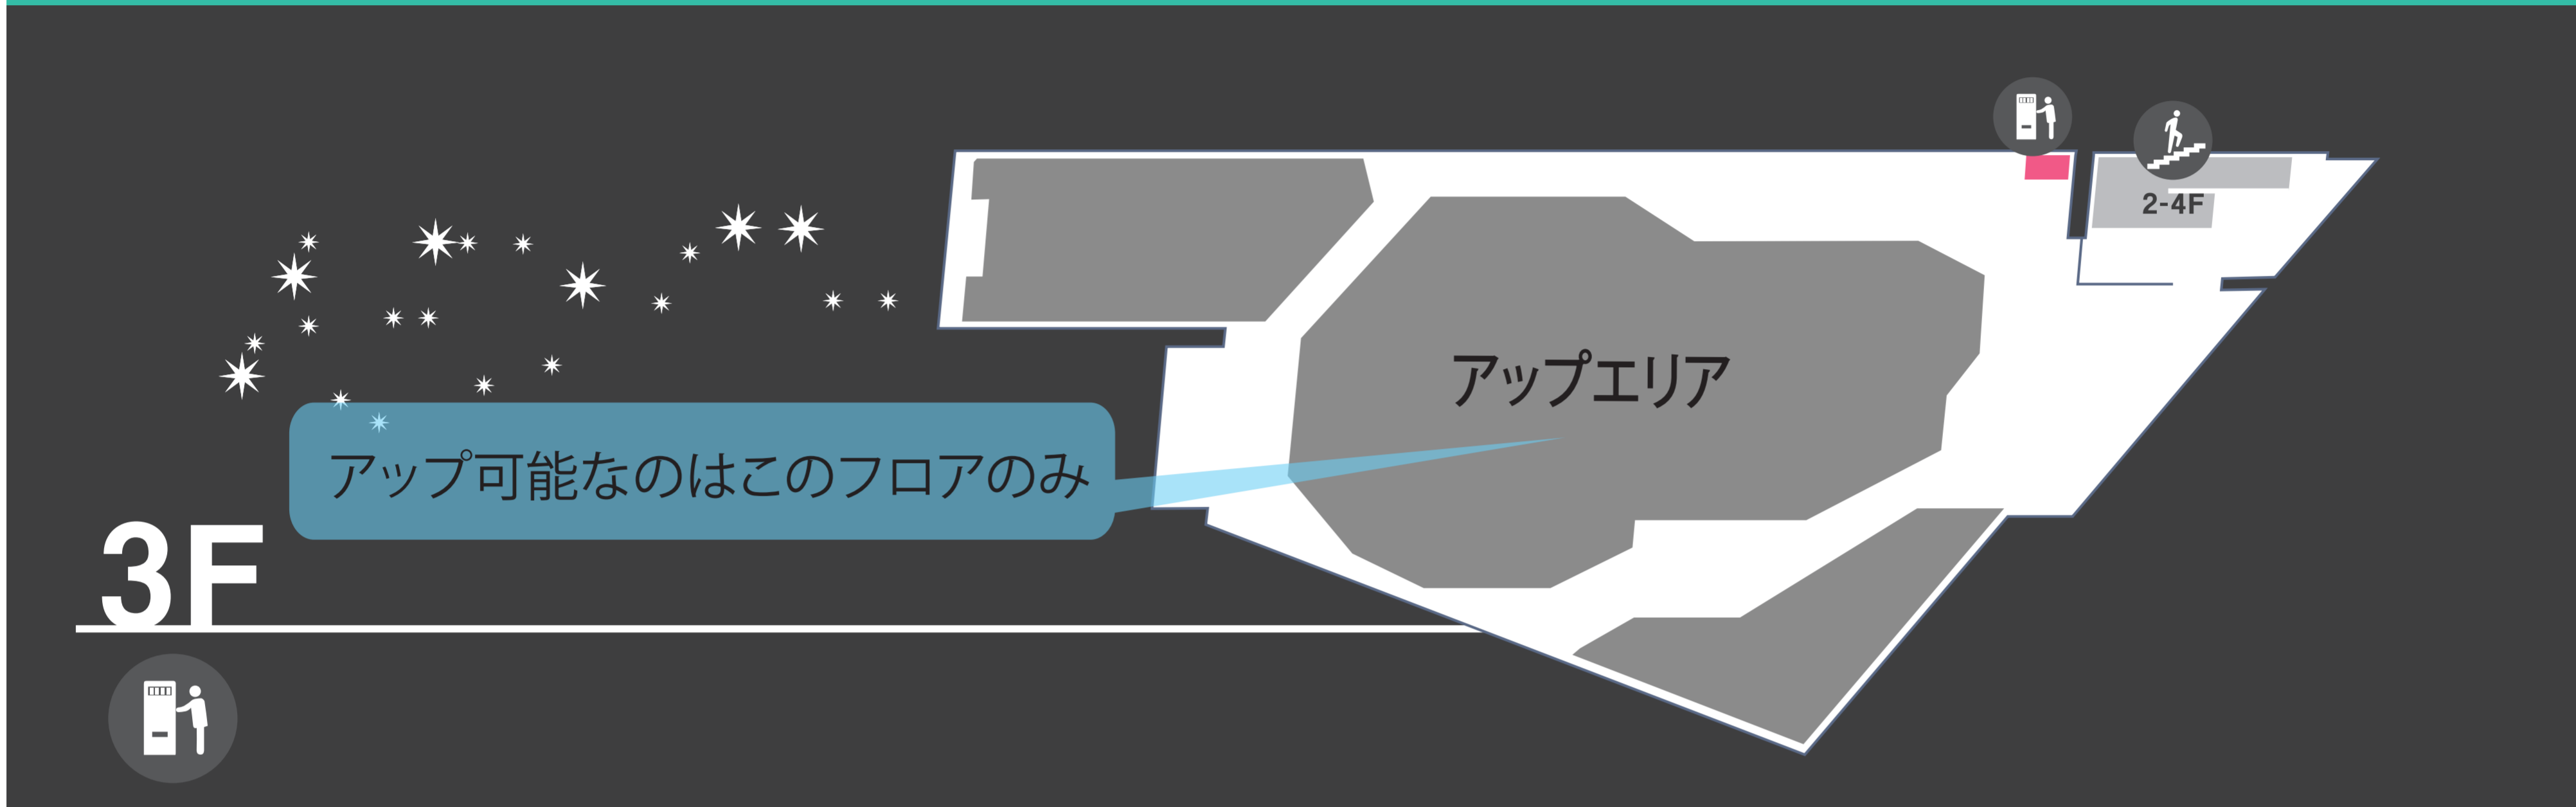

FLOOR GUIDE

- ロッカー LOCKER
- 化粧室 RESTROOM
- 自動販売機 VENDING MACHINE
- 喫煙エリア SMOKING AREA
- 階段 STAIRS
- 受付 RECEPTION
- レンタルシューズ RENTAL SHOES
- 貴重品ロッカー VALUABLES LOCKER
- 飲食エリア EATING & DRINKING AREA

受付前の選手は館内にご入場いただけません。